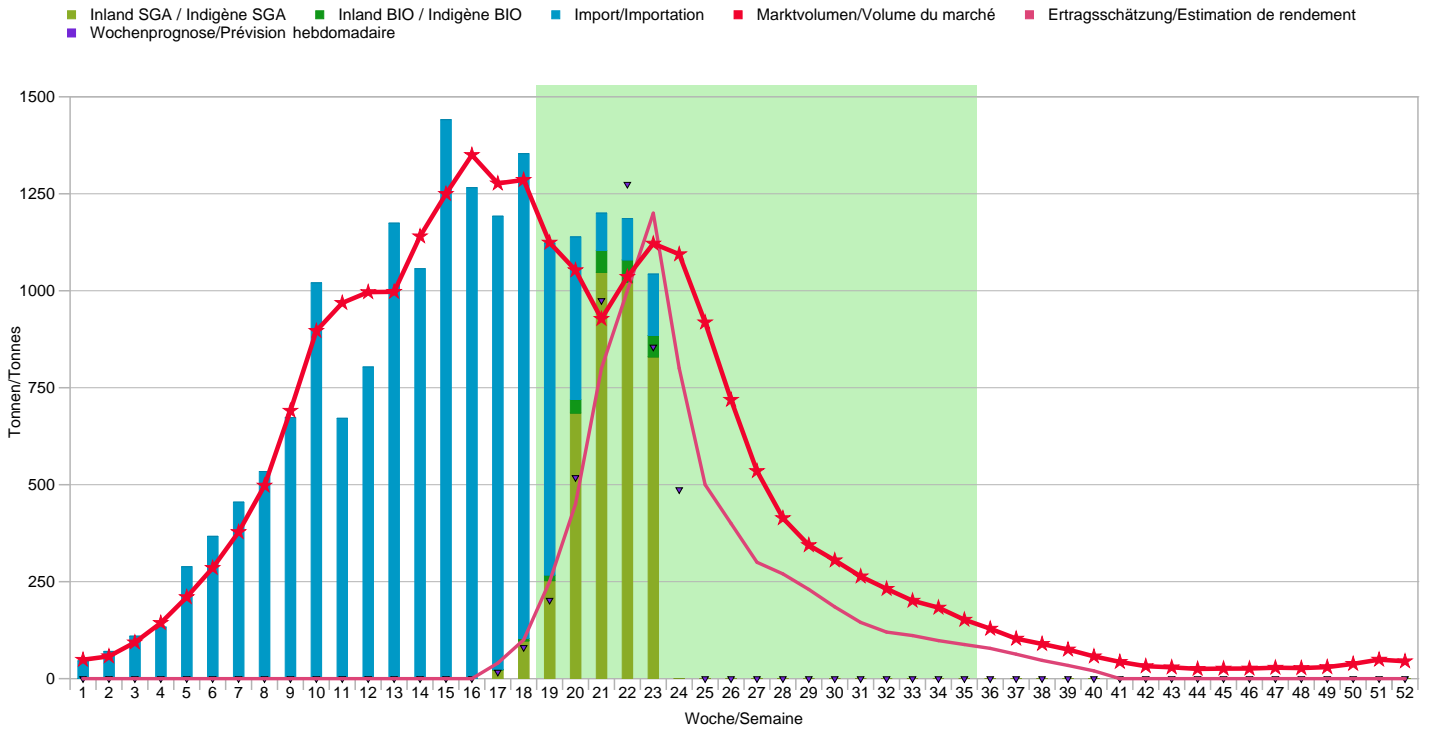

Erdbeeren / Fraises

BIO+SGA