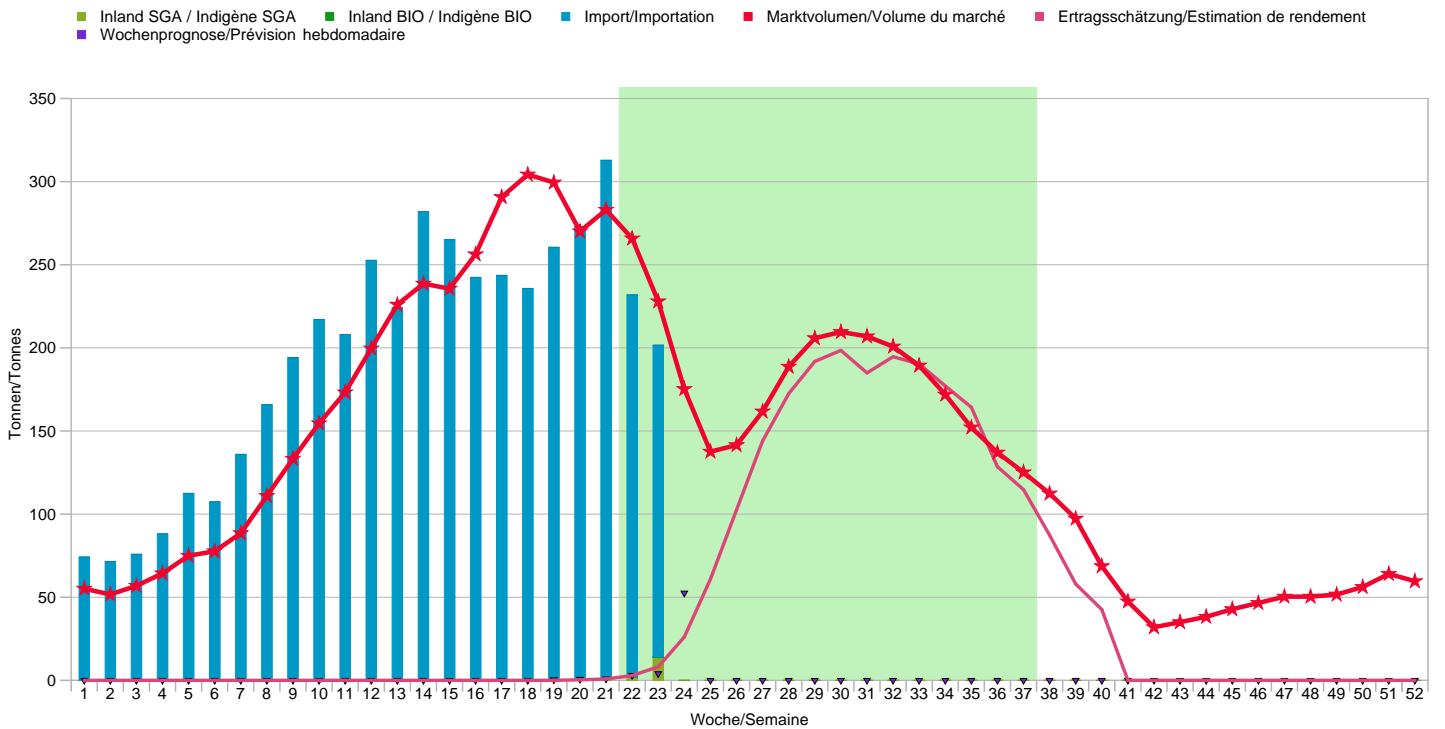

Himbeeren / Framboises

BIO+SGA